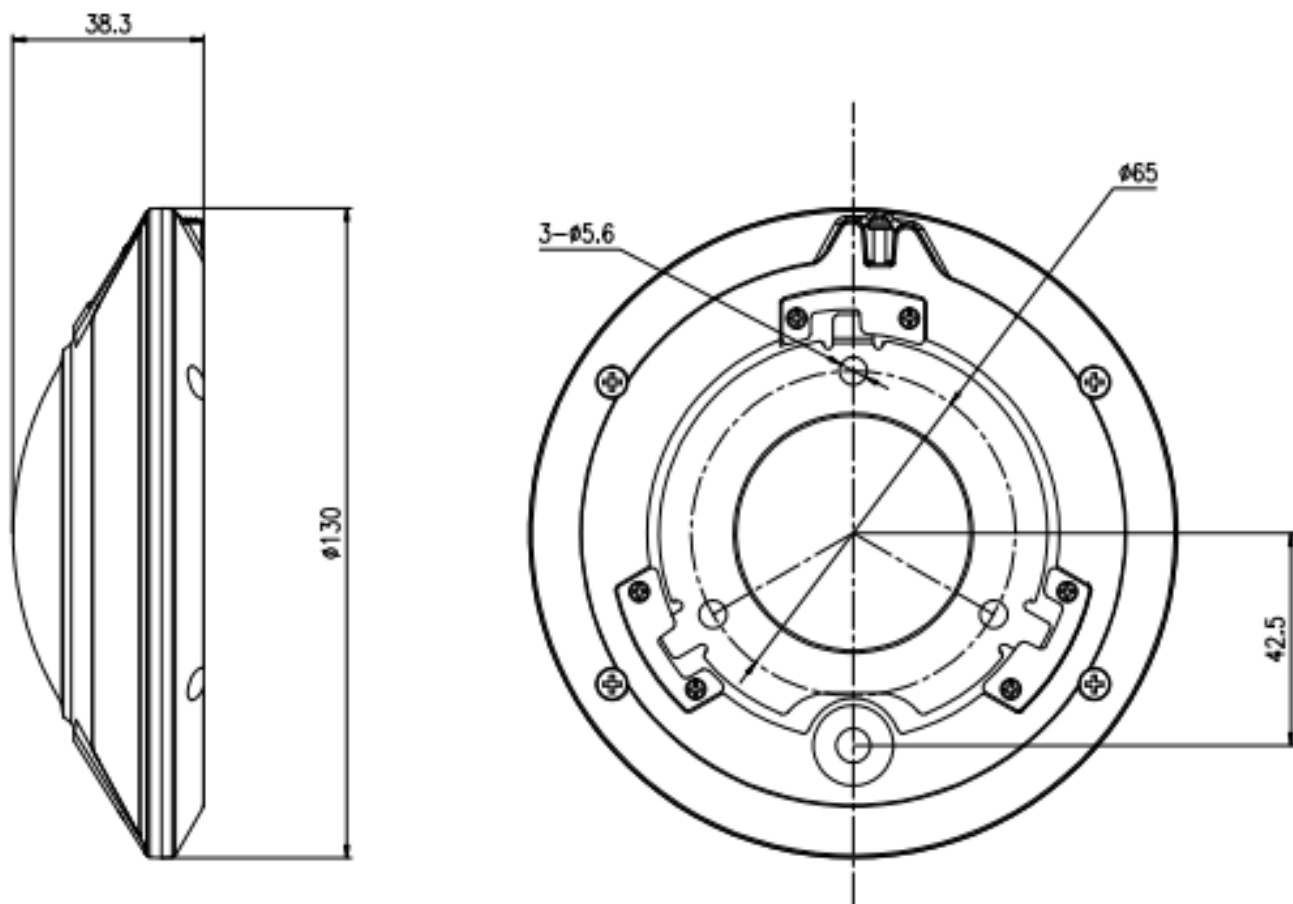

# STC-IPM12130A

12-мегапиксельная фишай IP-камера с ИК-подсветкой

- КМОП матрица STARVIS™ 1/1.7" 12 Мп
- 25 к/с при 12Мп (4000×3000)
- Режимы деворпинга и коррекции искажений
- Детекция людей и авто
- Аналитика: Обнаружение вторжения, подсчет людей и тепловая карта на основе обнаружения людей и транспортных средств
- DWDR, 3D DNR, зоны интереса, антитуман, HLC
- Встроенный микрофон
- Умная ИК-подсветка до 15м
- IP66

# ТЕХНИЧЕСКИЕ ХАРАКТЕРИСТИКИ

Интерфейс	
Сеть	1 Ethernet (10/100 Base-T) RJ-45 Connector
Микрофон	Поддерживается
Аудио	1 Вх., 1 Вых.
Тревога	1 Вх., 1 Вых.
Кнопка сброса	Поддерживается
SD-карта	до 1Тб
Питание	
Питание	DC12V (-15% до +20%)/PoE (IEEE 802.3af)
Потребление	Макс 9 Вт
Рабочие температуры	-40°C до 60°C
Влажность	До 90% RH
Пылевлагозащита	IP66
Корпус	Металл
Размеры	Ф130 × 38.3 мм
Масса	0.5 кг