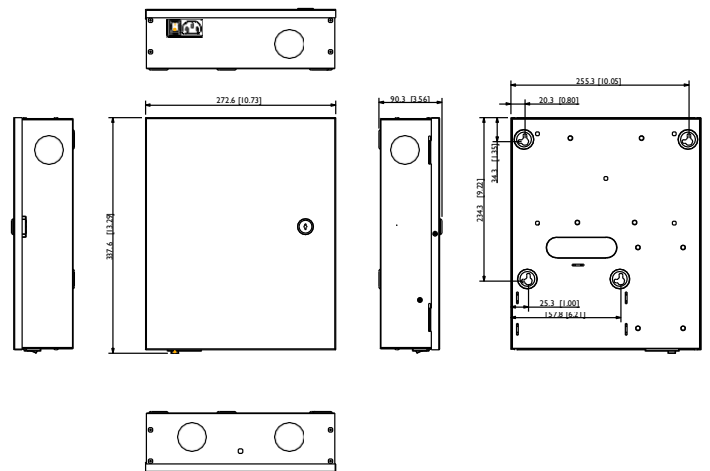

## Общее

Питание	AC 100-240 В
Класс IP-защиты	IP20; IK04
Потребляемая мощность	≤ 0,8 Вт (режим ожидания), ≤ 39,6 Вт (рабочий режим)
Размеры изделия	337 мм × 272 мм × 90 мм (В × Ш × Д)
Размеры упаковки	472 мм × 352 мм × 163 мм (В × Ш × Д) (одно изделие во внутренней картонной коробке)
Рабочая температура	-30°C - +60°C
Рабочая влажность	5-95% (без конденсации)
Условия эксплуатации	В помещении
Вес брутто	3,5 кг
Монтаж	Накладной
Сертификаты	CE; FCC; UL

## Размеры (мм)