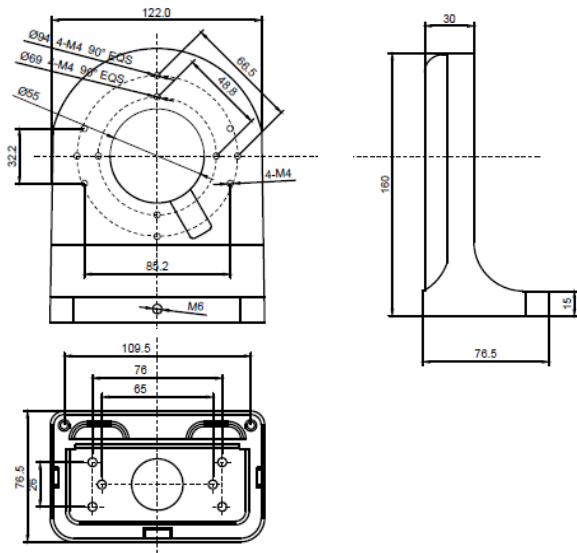

## Особенности

- Настенный кронштейн предназначен для установки и подключения купольных видеокамер на вертикальную поверхность.
- 12 точек с резьбовыми отверстиями позволяют устанавливать видеокамеры с разными диаметрами монтажного основания, от 69 мм до 94 мм.