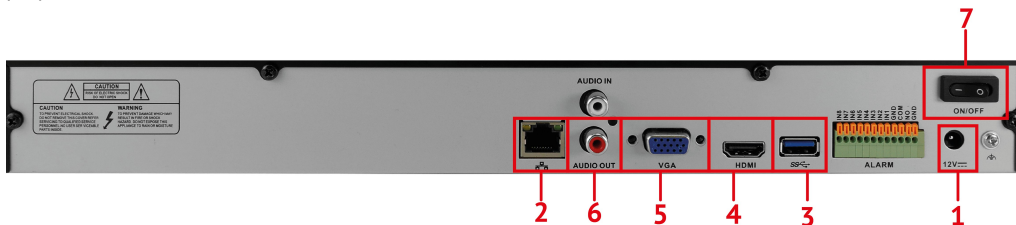

ТЕХНИЧЕСКИЙ ПАСПОРТ ИЗДЕЛИЯ TRASSIR MiniNVR 2209R TRASSIR MiniNVR 2204R

TRASSIR MiniNVR 2209R / TRASSIR MiniNVR 2204R – сетевой видеорегистратор для построения систем видеонаблюдения на базе IP-камер. Запись, воспроизведение и отображение до 9 / 4 каналов в разрешении до 4K.

Описание задней панели видеорегистратора¹:

- | | |
|---|---|
| 1. Разъем блока питания 12В | 5. Разъем D-SUB(VGA) для подключения монитора |
| 2. Разъем RJ-45 для Ethernet | 6. Аудиовыход |
| 3. Разъём USB 3.0 | 7. Кнопка включения / выключения |
| 4. Разъем HDMI для подключения монитора | |