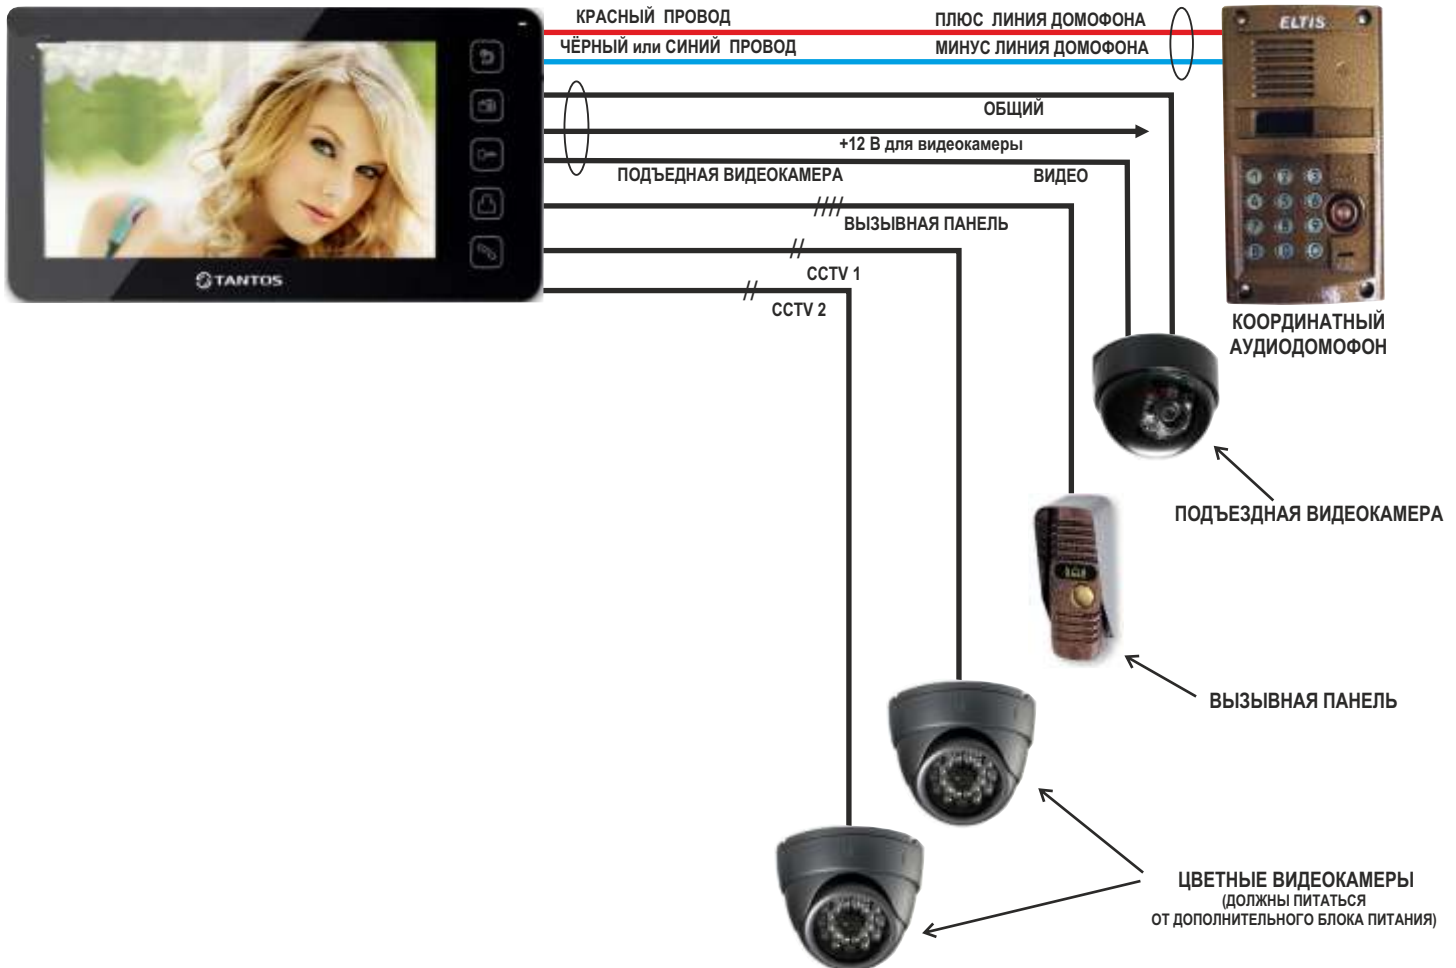

ЦВЕТНОЙ МОНИТОР ВИДЕОДОМОФОНА TANTOS PRIME HD VZ (КООРДИНАТНЫЙ)

ЦВЕТНОЙ 7" монитор видеодомофона **TANTOS PRIME HD VZ** предназначен для полнофункциональной работы с подъездным координатным аудиодомофоном типа Элтис, Цифрал, Метаком, Визит и др.

На первый вход подключается подъездная видеочасть. Остальные входы монитора работают в штатном режиме. Для настройки звука с подъездным домофоном имеются две независимые регулировки: **МИКРОФОН** и **ДИНАМИК**.