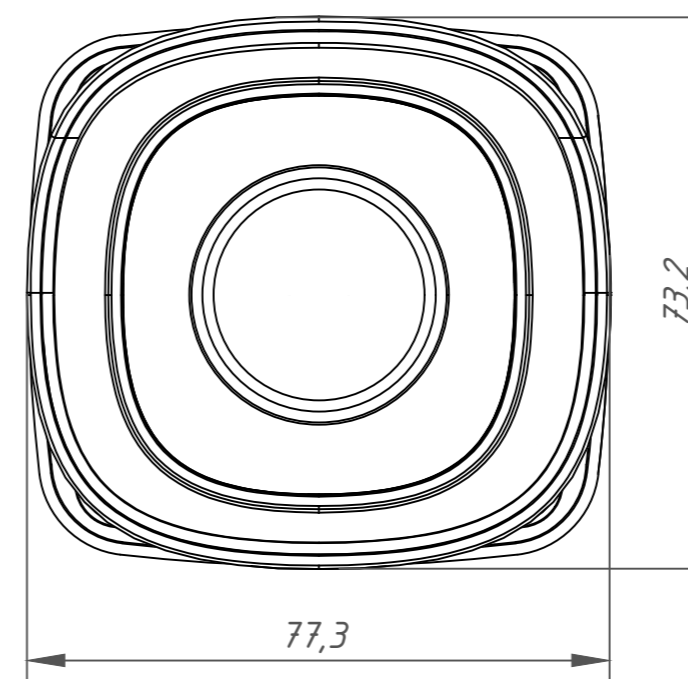

Перв. примеч.

Справ. №

Подп. дата

Инв. № дубл.

Взам. инв. №

Подп. и дата

Инв. № подл.

Изм.	Лист	№ докум.	Подп.	Дата	TR-D2224WDZIR7 008-2-564478	Лит.	Масса	Масштаб
Разраб.	Войцеховская			11.19			0.85	1:1
Пров.	Рыбкин			11.19		Лист	Листов	1
Н. контр.	Рыбкин			11.19				