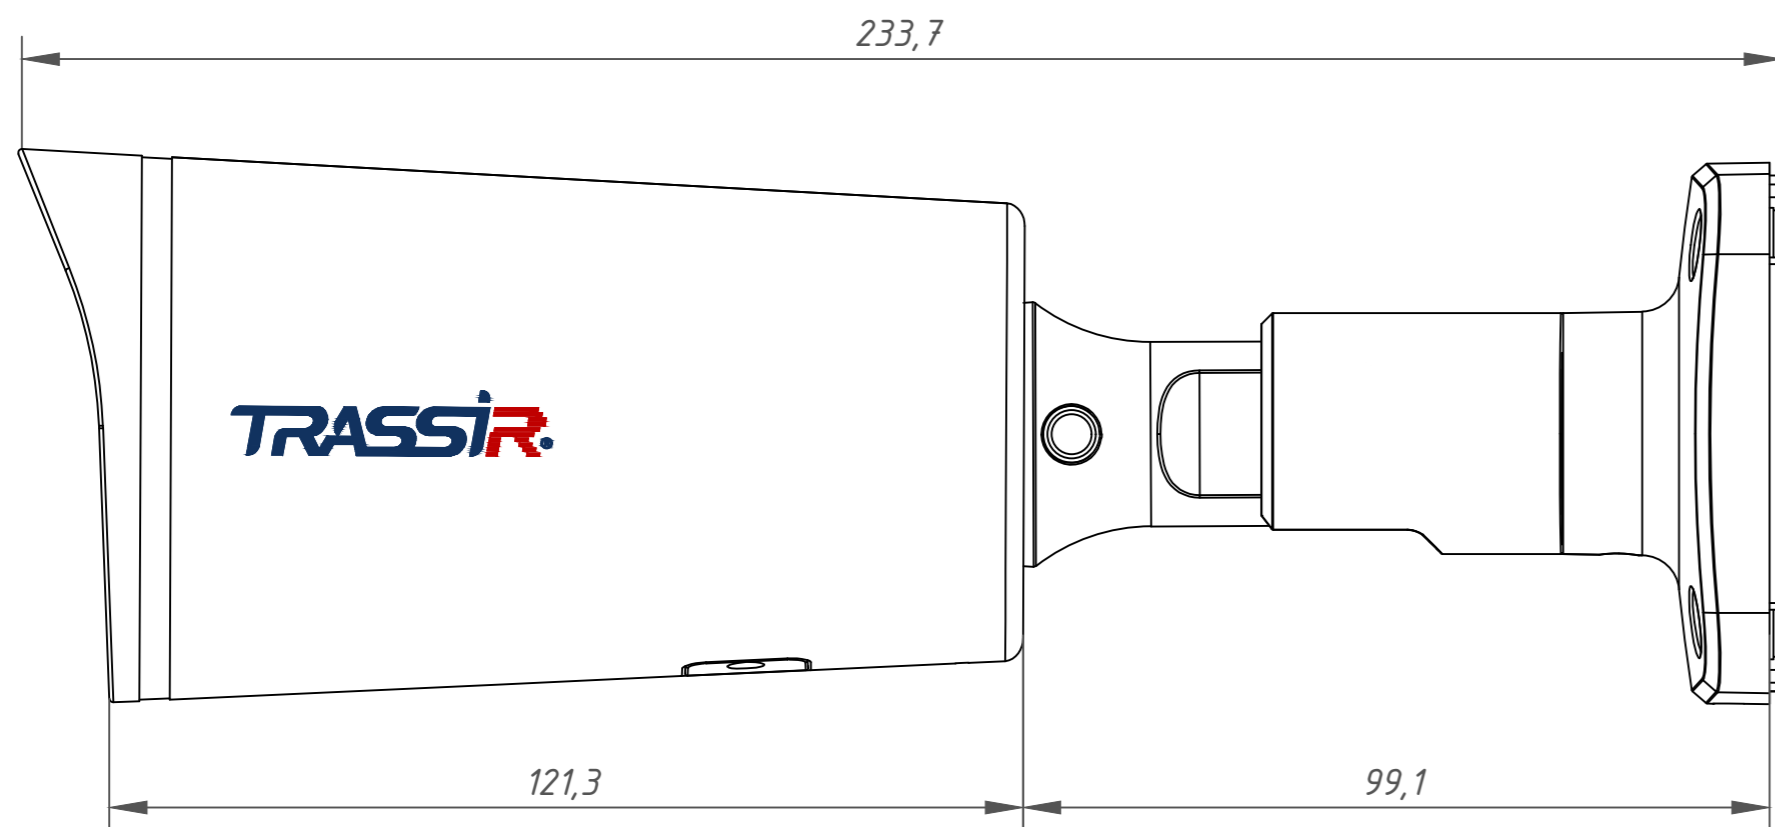

Перв. примеч.

Справ. №

Подп. дата

Инв. № дубл.

Взам. инв. №

Подп. и дата

Инв. № подл.

Изм.	Лист	№ докум.	Подп.	Дата	TR-D2224WDZIR7 008-2-564478	Лит.	Масса	Масштаб
Разраб.	Войцеховская			11.19			0.85	1:1
Пров.	Рыбкин			11.19		Лист	Листов	1
Н. контр.	Рыбкин			11.19				