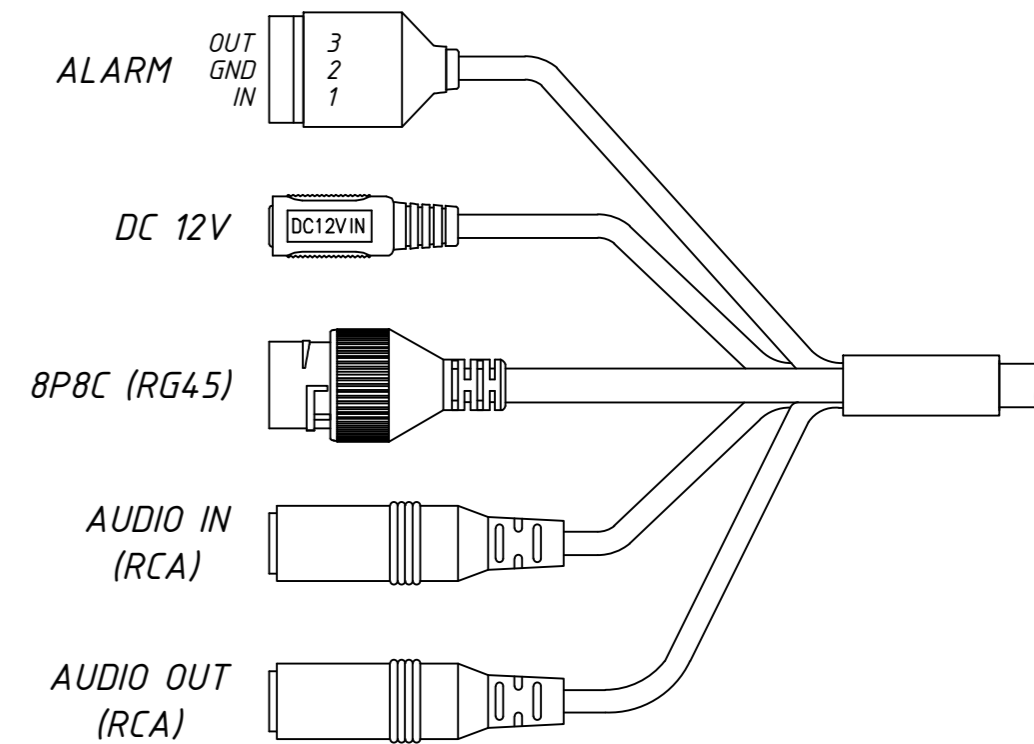

Перв. примеч.

Справ. №

Подп. дата

Инв. № дубл.

Взам. инв. №

Подп. и дата

Инв. № подл.

Изм.	Лист	№ докум.	Подп.	Дата	TR-D2224WDZIR7 008-2-564478	Лит.	Масса	Масштаб
Разраб.	Войцеховская			11.19			0.85	1:1
Пров.	Рыбкин			11.19		Лист	Листов	1
Н. контр.	Рыбкин			11.19				