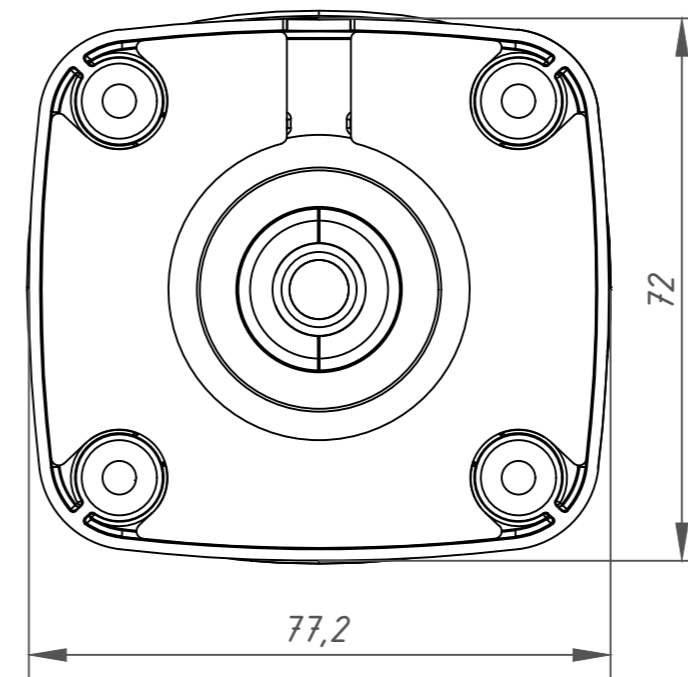

Перв. примеч.

Справ. №

Подп. дата

Инв. № дубл.

Взам. инв. №

Подп. и дата

Инв. № подл.

Изм.	Лист	№ докум.	Подп.	Дата	TR-D2224WDZIR7 008-2-564478	Лит.	Масса	Масштаб
Разраб.	Войцеховская			11.19			0.85	1:1
Пров.	Рыбкин			11.19		Лист	Листов	1
Н. контр.	Рыбкин			11.19				