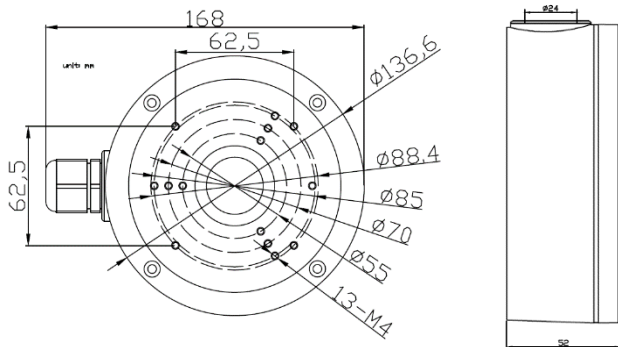

Особенности

- Универсальная монтажная коробка предназначена для установки и подключения купольных или цилиндрических видеокамер на вертикальную или горизонтальную поверхность.
- 14 точек с резьбовыми отверстиями позволяют устанавливать видеокамеры с разными диаметрами монтажного основания, от 55 мм до 88 мм.