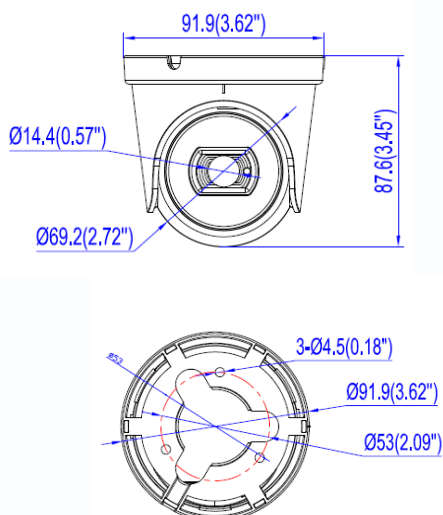

Пятимегапиксельная купольная уличная видеокамера UVC (AHD/TVI/CVI/CVBS) с ИК подсветкой

Уличная купольная универсальная видеокамера UVC (AHD, TVI, CVI, CVBS) с ИК подсветкой, пятимегапиксельная 2560x1944x20/12.5к/с, 1/2.5" CMOS сенсор с прогрессивным сканированием 0.2 Люкс (день) / 0.02 Люкс (ночь) / 0 Люкс (с ИК подсветкой), механический ИК фильтр, объектив 3.6 мм, механический ИК фильтр, ИК подсветка до 30 метров, питание DC12В (до 300мА), материал корпуса металл, -40°C +60°C

Особенности

- Разрешение 2560x1944
- Работа в режиме AHD/TVI/CVI/CVBS
- Уличное исполнение
- Встроенная ИК подсветка

Габариты

Технические параметры

Модель	TSc-E5HDF
Матрица	1/2.5" SOI JX-K03 CMOS
Разрешение	5 МП 2560x1944, 20/12.5 к/с для AHD и TVI 4Мп 2560 x 1440, 25/30 к/с для AHD и CVI 4Мп 2560 x 1440, 25/15 к/с для TVI
Чувствительность	Цвет: 0.2 Люкс, Ч/Б: 0.02 Люкс, 0 Люкс с ИК подсветкой
День-Ночь	Авто/День/Ночь
Объектив	f=3.6 мм фиксированный (86° по горизонтали), M12
Электронный затвор	Авто: PAL 1/25-1/50,000 сек
ИК подсветка	До 30м
Видеовыход	AHD/TVI/CVI/CVBS, BNC (1.0 Vp-p, 75 Ом)
Переключение выхода	Через меню коаксиального управления совместимого регистратора
Экранное меню	Через меню коаксиального управления совместимого регистратора
Баланс белого	Авто/ Ручной
Рабочая температура	-40°C +60°C влажность 10- 95% (без конденсата)
Питание	12 В ±10%
Потребляемая	Не более 4 Вт
Габариты	92 x 88 мм
Вес	210 г
Класс защиты	IP66
Примечание	Комплект поставки и любые технические характеристики могут быть изменены производителем в любое время без предварительного уведомления.