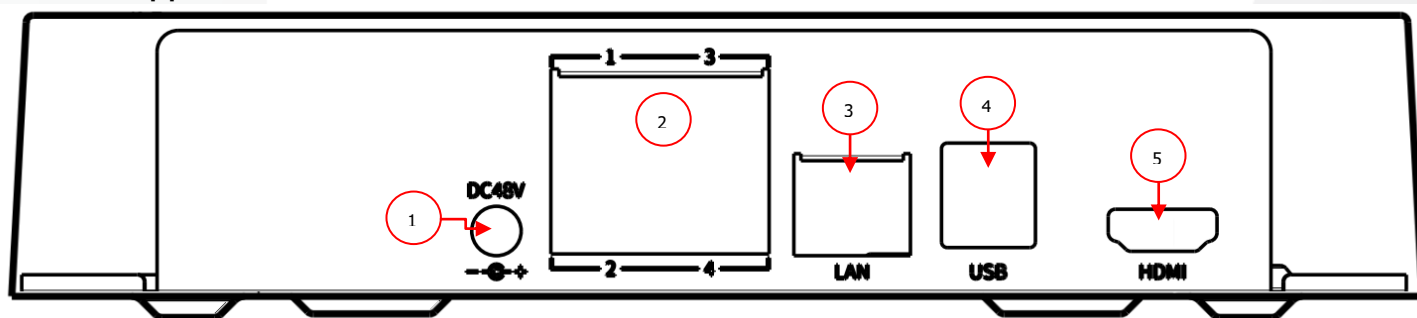

2.3 Задняя панель

№	ОПИСАНИЕ
1	Гнездо питания 48В
2	Сетевые разъёмы POE
3	Сетевой разъём RJ-45
4	USB порт
5	HDMI видеовыход