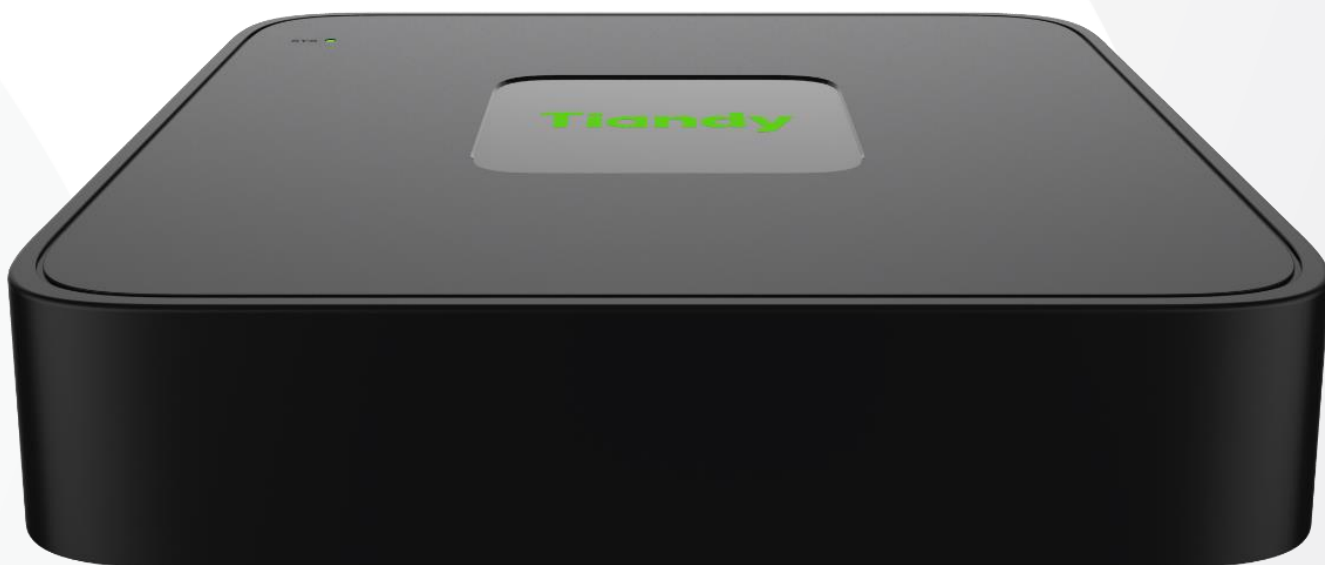

2. Описание

2.1 Комплектация

№	НАИМЕНОВАНИЕ	№	НАИМЕНОВАНИЕ
1	Видеорегистратор	3	краткая инструкция по эксплуатации
2	USB-мышь	4	Винты для крепления жёстких дисков

2.2 Передняя панель