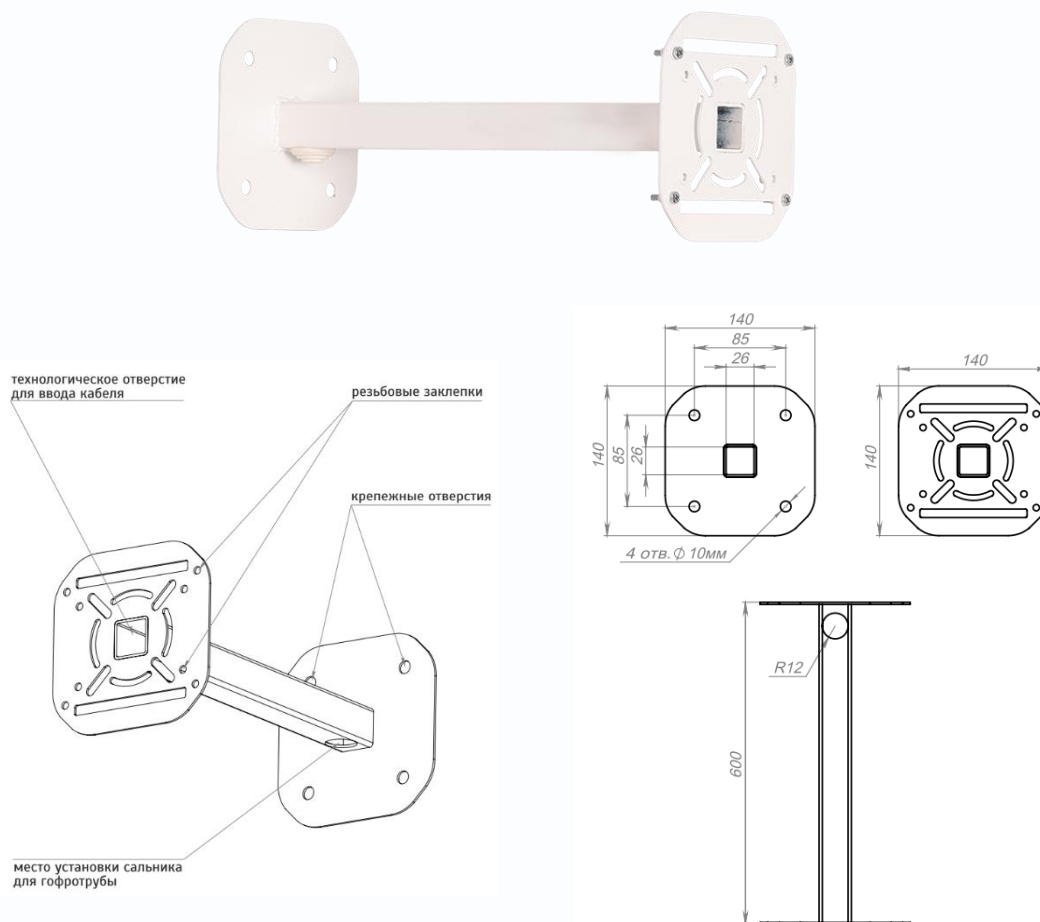

## Кронштейн для крепления видеокамер на плоскость 300 мм

Кронштейн универсальный для выносного крепления видеокамер на плоскость длиной 300мм. Из оцинкованной стали.

Подходят для установки камер как с использованием монтажных коробок TSi-JB, так и без их использования. Кронштейн имеет четыре крепежные отверстия. Кабель протягивается через технологические отверстия, расположенные в центре монтажной площадки. На лицевой монтажной площадке имеются резьбовые крепления для монтажных коробок.

Габариты 140x140x300, вес видеокамеры до 3.5 кг

Кронштейн	
Описание	Кронштейн для крепления видеокамер на плоскость
Материал	Оцинкованная сталь
Габариты	140x140x300мм
Рабочий диапазон температур	от -50 до +60°C
Относительная влажность	от 10 до 90% (без конденсата)
Максимальная нагрузка	3.5кг
Вес	1 кг
Комплект поставки	- Кронштейн - Винт М4х16 4 штуки - Винт М4х35 4 штуки - Сальник для ввода гофротрубы - Паспорт
Примечание	Комплект поставки и любые технические характеристики могут быть изменены производителем в любое время без предварительного уведомления.