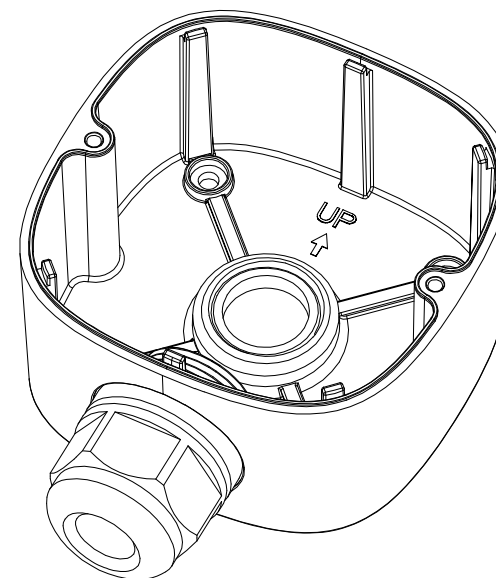

АО «ЭрВиАй Групп»

МОНТАЖНАЯ КОРОБКА

RVi-2BMB-1

ПАСПОРТ

Пожалуйста, ознакомьтесь перед эксплуатацией
и сохраните для дальнейшего использования

Дополнительная информация на сайте: www.rvigroup.ru

Телефон технической поддержки: 8-800-700-16-61
Звонок бесплатный по всей территории РФ

Редакция 1
2021 г.