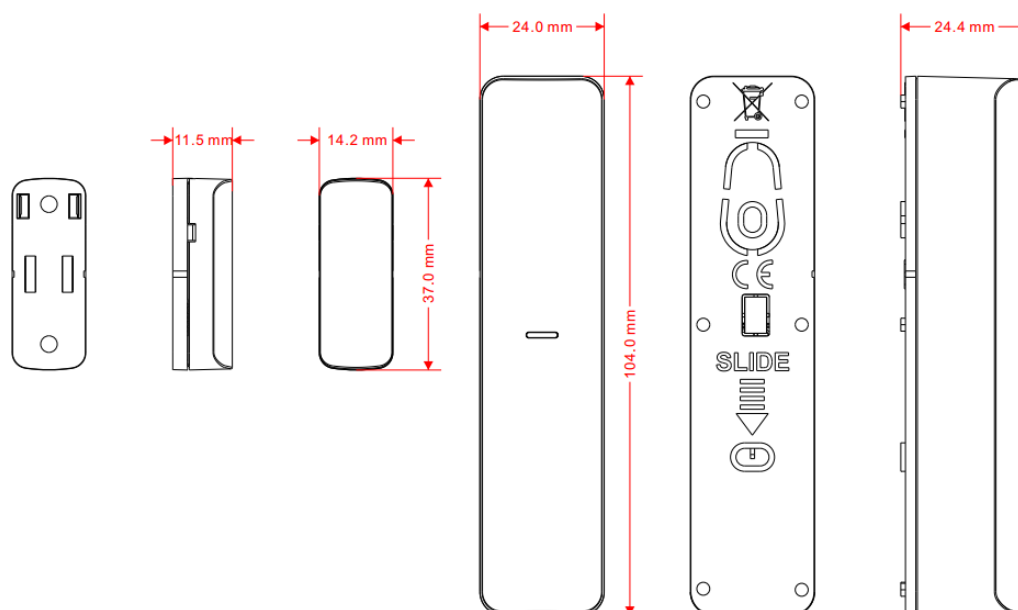

▪ Размеры (ед. изм.: мм)

▪ Аксессуары

▪ Опционально

DS-PDP-IN-CR123A Батарейка	DS-PWA96-Kit-WE Комплект AX PRO (868 МГц)	DS-PWA96-Kit-WB Комплект AX PRO (433 МГц)	DS-PDB-MC-Adapter	DS-PWA96-Kit1-WE
DS-PWA96-Kit2-WE	DS-PDB-MC-Brown