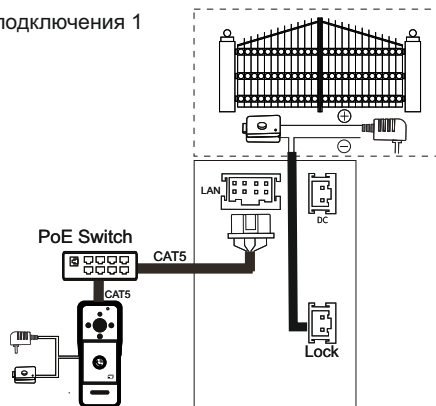

## 10. ТЕХНИЧЕСКИЕ ХАРАКТЕРИСТИКИ

Параметры	Характеристики
Тип дисплея	IPS LCD
Размер дисплея	7"
Разрешение	1024*600
Поддерживаемые стандарты	IP (720P/1080P)
SD карта	Да (до 1 Тб(класс 10))
Количество подключаемых панелей	4
Количество подключаемых камер	4 (IP до 2 МП)
Количество подключаемых мониторов	6
Запись фото/видео	Да
Управление	Сенсорный дисплей
Интерком	Да
Режим "не беспокоить"	Да
Количество мелодий звонка	10
Автоответчик	Да (с SD картой)
Функция фоторамки	Да (с SD картой)
Wi-fi	Да
Поддержка мобильного приложения	Tuya Smart / Smart Life
Напряжение питания	АС 100-240В (встроенный БП12V1А)
Способ монтажа	Накладной (монтажная пластина)
Рабочая температура	.-10°С...+60°С
Мах. коммутируемые ток и напряжение для замка	30V/1A
Материал	Пластик
Размеры	174x107x18,5 мм
Матрица	1/2.9"CMOS
Разрешение	IP(720P/1080P)
Тип видеосигнала	IP
Угол обзора по диагонали/ по горизонтали/ по вертикали	160°/110°/117°
ИК подсветка	Автоматическая, до 5м
Объектив	1,9 мм
Встроенный контроллер	Да
Встроенный считыватель	Да
Частота используемых IC карт	13,56 мГц
Мах. количество прописываемых карт	200
Кодонаборная панель	Нет
Питание	DC12В±10%
Класс защиты	IP65
Материал	Алюминий+нержавеющая сталь
Монтаж	Накладной
Мах. коммутируемые ток и напряжение для замка	30V/2A;125V/1A
Температура эксплуатации	.-40°С...+60°С
Габаритные размеры	51x135x34мм

## 11. СХЕМЫ МОНТАЖНЫЕ

1. Вариант подключения 1

1. Вариант подключения 2