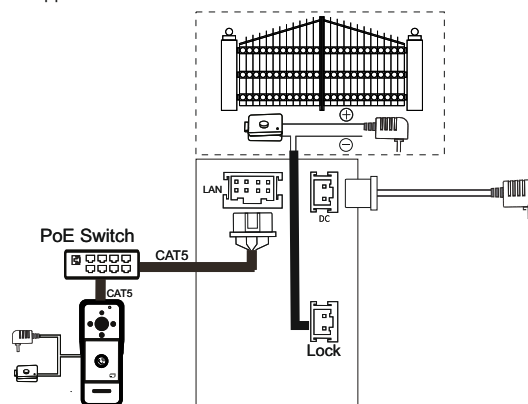

## 10. ТЕХНИЧЕСКИЕ ХАРАКТЕРИСТИКИ

Параметры	Характеристики
Тип дисплея	IPS LCD
Размер дисплея	7"
Разрешение	1024*600
Поддерживаемые стандарты	IP (720P/1080P)
SD карта	Да (до 1 Тб(класс 10))
Количество подключаемых панелей	4
Количество подключаемых камер	4 (IP до 2 МП)
Количество подключаемых мониторов	6
Запись фото/видео	Да
Управление	Сенсорный дисплей
Интерком	Да
Режим "не беспокоить"	Да
Количество мелодий звонка	10
Автоответчик	Да (с SD картой)
Функция фоторамки	Да (с SD картой)
Wi-fi	Да
Поддержка мобильного приложения	Tuya Smart / Smart Life
Напряжение питания	АС 100-240В (встроенный БП12V1А)
Способ монтажа	Накладной (монтажная пластина)
Рабочая температура	.-10°С...+60°С
Мах. коммутируемые ток и напряжение для замка	30V/1A
Материал	Пластик
Размеры	174x107x18,5 мм
Матрица	1/2.9"CMOS
Разрешение	IP(720P/1080P)
Тип видеосигнала	IP
Угол обзора по диагонали/ по горизонтали/ по вертикали	160°/110°/117°
ИК подсветка	Автоматическая, до 5м
Объектив	1,9 мм
Встроенный контроллер	Да
Встроенный считыватель	Да
Частота используемых IC карт	13,56 мГц
Мах. количество прописываемых карт	200
Кодонаборная панель	Нет
Питание	DC12В±10%
Класс защиты	IP65
Материал	Алюминий+нержавеющая сталь
Монтаж	Накладной
Мах. коммутируемые ток и напряжение для замка	30V/2A;125V/1A
Температура эксплуатации	.-40°С...+60°С
Габаритные размеры	51x135x34мм

## 11. СХЕМЫ МОНТАЖНЫЕ

1. Вариант подключения 1

1. Вариант подключения 2