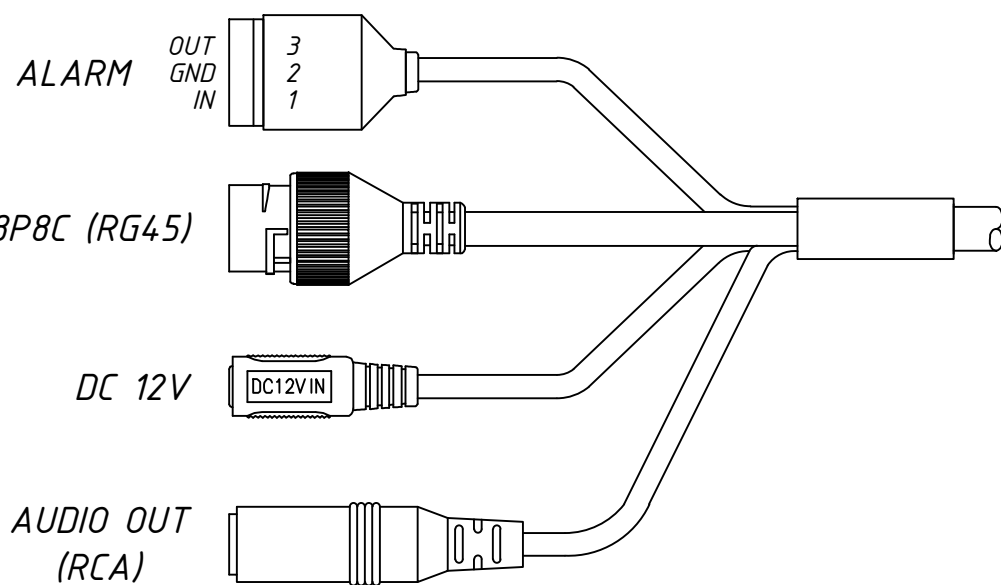

Перв. примеч.

Справ. №

Подп. дата

Инв. № дубл.

Взам. инв. №

Подп. и дата

Инв. № подл.

Изм.	Лист	№ докум.	Подп.	Дата	TR-D2221WDIR4 (3.6 мм) 003-3-564478			Лит.	Масса	Масштаб
Разраб.		Войцеховская	<i>[Signature]</i>	11.19				0.38	1:1	
Пров.		Рыбкин	<i>[Signature]</i>	11.19						
Н. контр.		Рыбкин	<i>[Signature]</i>	11.19						
							Лист	Листов	1	
<b>TRASSIR</b>										