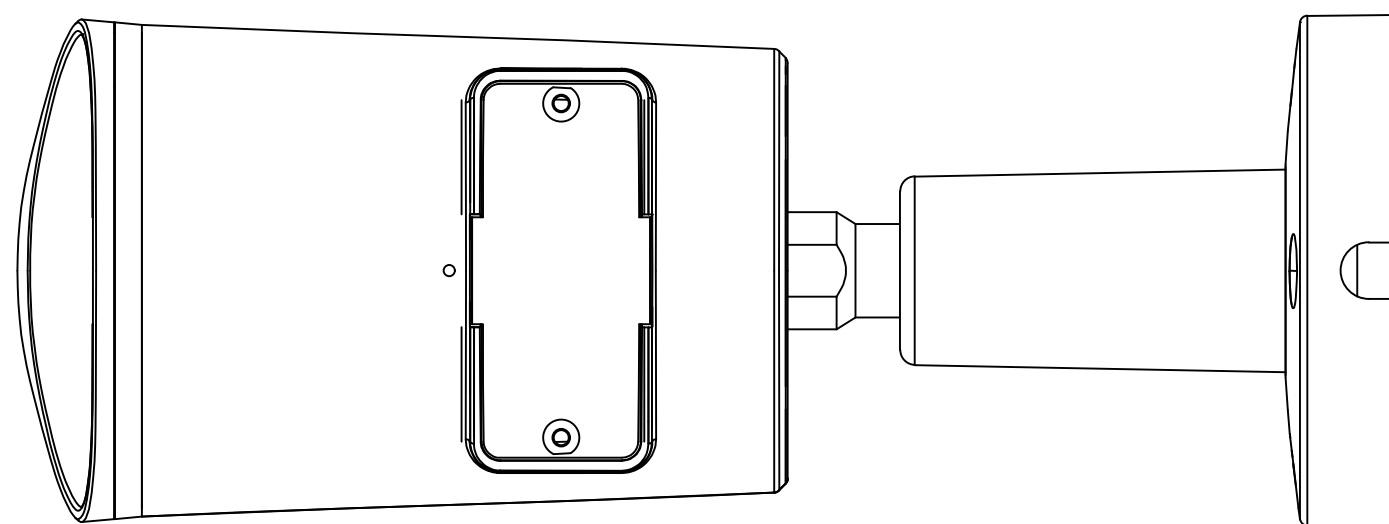

Перв. примеч.

Справ. №

Подп. дата

Инв. № дубл.

Взам. инв. №

Подп. и дата

Инв. № подл.

Изм.	Лист	№ докум.	Подп.	Дата	TR-D2221WDIR4 (3.6 мм) 003-3-564478			Лит.	Масса	Масштаб
Разраб.		Войцеховская	<i>[Signature]</i>	11.19				0.38	1:1	
Пров.		Рыбкин	<i>[Signature]</i>	11.19						
Н. контр.		Рыбкин	<i>[Signature]</i>	11.19						
							Лист	Листов	1	
<b>TRASSIR</b>										