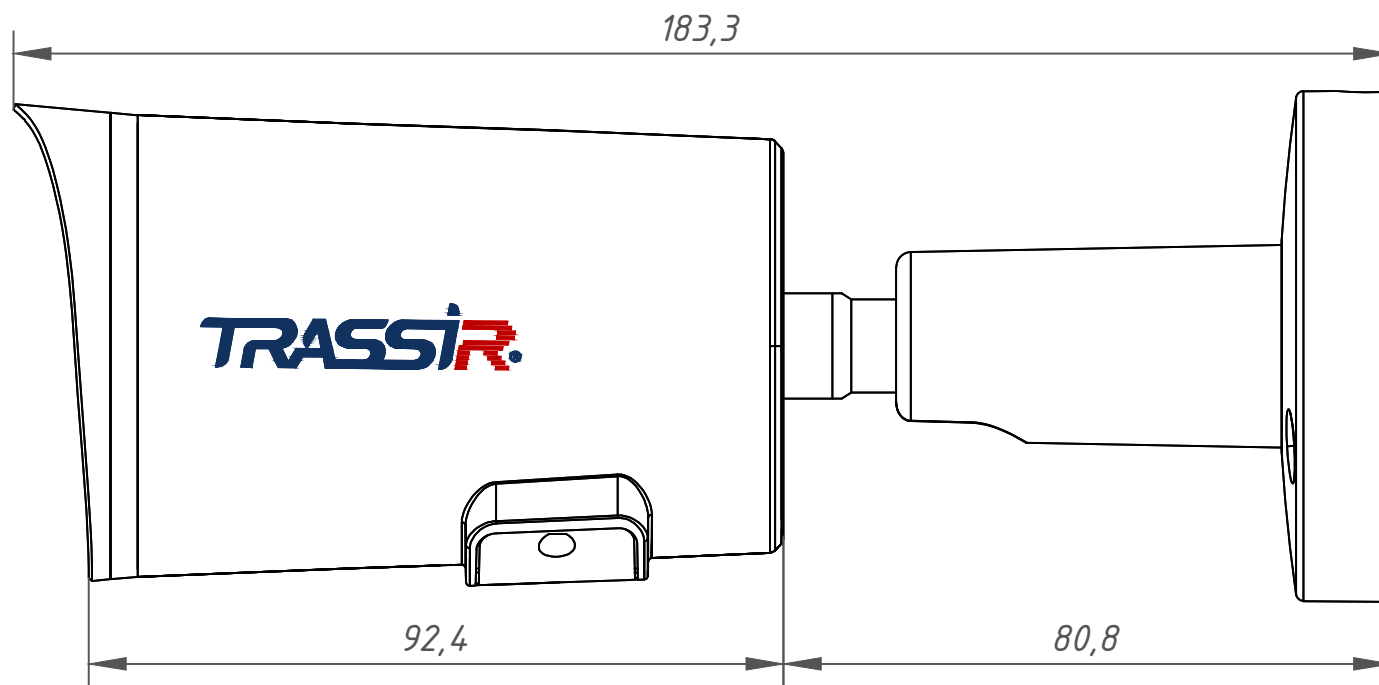

Перв. примеч.

Справ. №

Подп. дата

Инв. № дубл.

Взам. инв. №

Подп. и дата

Инв. № подл.

Изм.	Лист	№ докум.	Подп.	Дата	TR-D2221WDIR4 (3.6 мм) 003-3-564478			Лит.	Масса	Масштаб
Разраб.		Войцеховская	<i>[Signature]</i>	11.19				0.38	1:1	
Пров.		Рыбкин	<i>[Signature]</i>	11.19						
Н. контр.		Рыбкин	<i>[Signature]</i>	11.19						
							Лист	Листов	1	
<b>TRASSIR</b>										