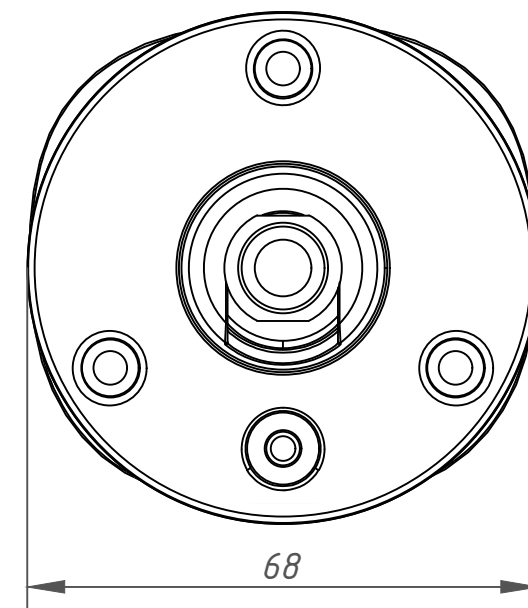

Перв. примеч.

Справ. №

Подп. дата

Инв. № дубл.

Взам. инв. №

Подп. и дата

Инв. № подл.

Изм.	Лист	№ докум.	Подп.	Дата	TR-D2221WDIR4 (3.6 мм) 003-3-564478			Лит.	Масса	Масштаб
Разраб.		Войцеховская	<i>[Signature]</i>	11.19				0.38	1:1	
Пров.		Рыбкин	<i>[Signature]</i>	11.19						
Н. контр.		Рыбкин	<i>[Signature]</i>	11.19						
							Лист	Листов	1	
<b>TRASSIR</b>										