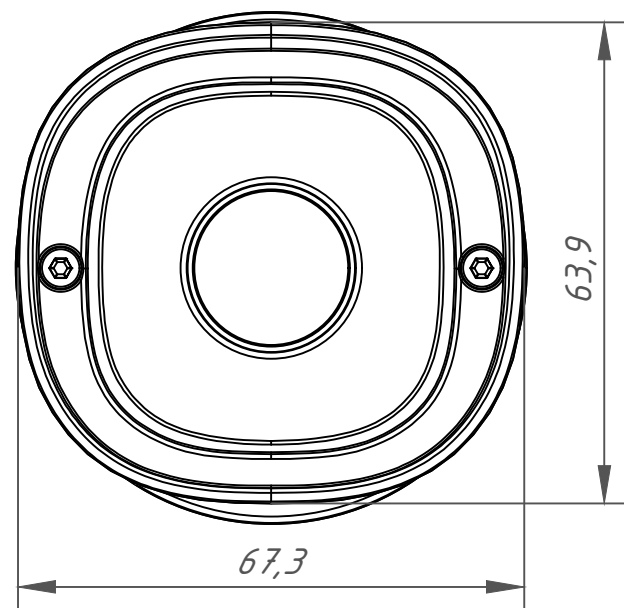

Перв. примеч.

Справ. №

Подп. дата

Инв. № дубл.

Взам. инв. №

Подп. и дата

Инв. № подл.

Изм.	Лист	№ докум.	Подп.	Дата	TR-D2221WDIR4 (3.6 мм) 003-3-564478			Лит.	Масса	Масштаб
Разраб.		Войцеховская	<i>[Signature]</i>	11.19				0.38	1:1	
Пров.		Рыбкин	<i>[Signature]</i>	11.19						
Н. контр.		Рыбкин	<i>[Signature]</i>	11.19						
							Лист	Листов	1	
<b>TRASSIR</b>										