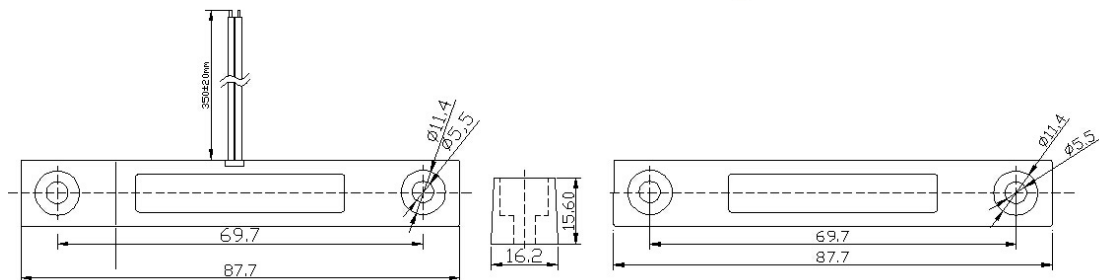

Извещатель магнитоконтактный ST-DM135NC-BR

- Подходит для металлических или металлопластиковых конструкций
- СИД индикация состояния
- Накладной тип установки
- Кабельный отвод для подключения

Извещатель магнитоконтактный ST-DM135NC-BR предназначен для контроля положения различных строительных конструкций (дверей, окон, люков, ворот и т.д.). Данное устройство может использоваться в системах охранной сигнализации или контроля и управления доступом.

Технические характеристики

Модель:	ST-DM135NC-BR
Материал:	Пластик
Цвет:	Коричневый
Тип монтажа:	Накладной
Выход:	НЗ, ОБЩ; 3 Вт, 30 В DC
Рабочий зазор:	40–60 мм
Класс защиты:	IP54
Диапазон рабочих температур:	От -30 до +65 °С
Диапазон рабочей влажности:	10%–98%
Габариты:	88 x 16 x 16 мм / 88 x 16 x 16 мм